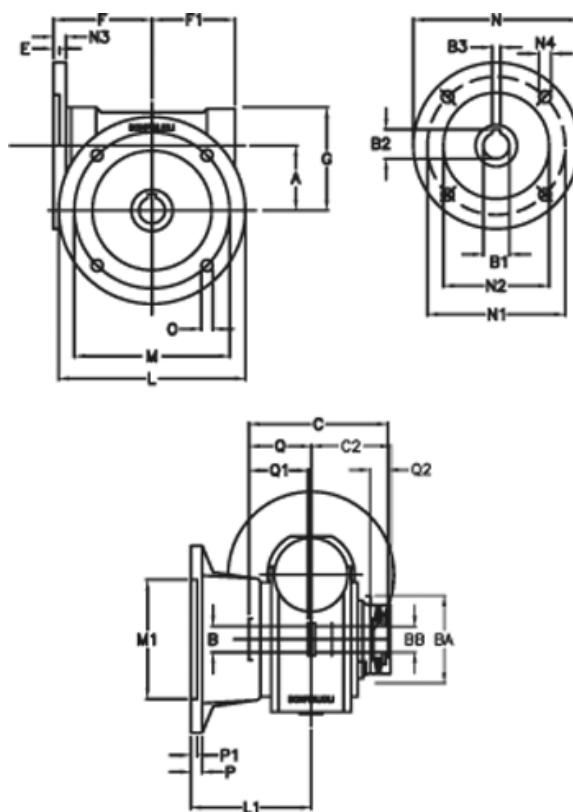

Varenummer: 390204902442236
 Beskrivelse: Snekkegear med skridnav
 VF 49-L2-F-24 P63B5

Mål

a	= 49.50	C	= 105	m	= 90	P	= 12
B	= 25	C2	= 63,5	M1	= 70	P1	= 10
B1 E7	= 11	E	= 3.0	N	= 140	Q	= 51.0
B2	= 12.8	F	= 70	N1	= 115	Q1	= 41
B3 H9	= 4	F1	= 63	N2	= 95	Q2	= 15
BA	= 63	g	= 80	N3	= 10.5		
BB H7	= 14	L	= 125	N4	= 9.5		
Betegnelsen	= VF 49F-xx-63B5	L1	= 85.5	O	= 10.5		